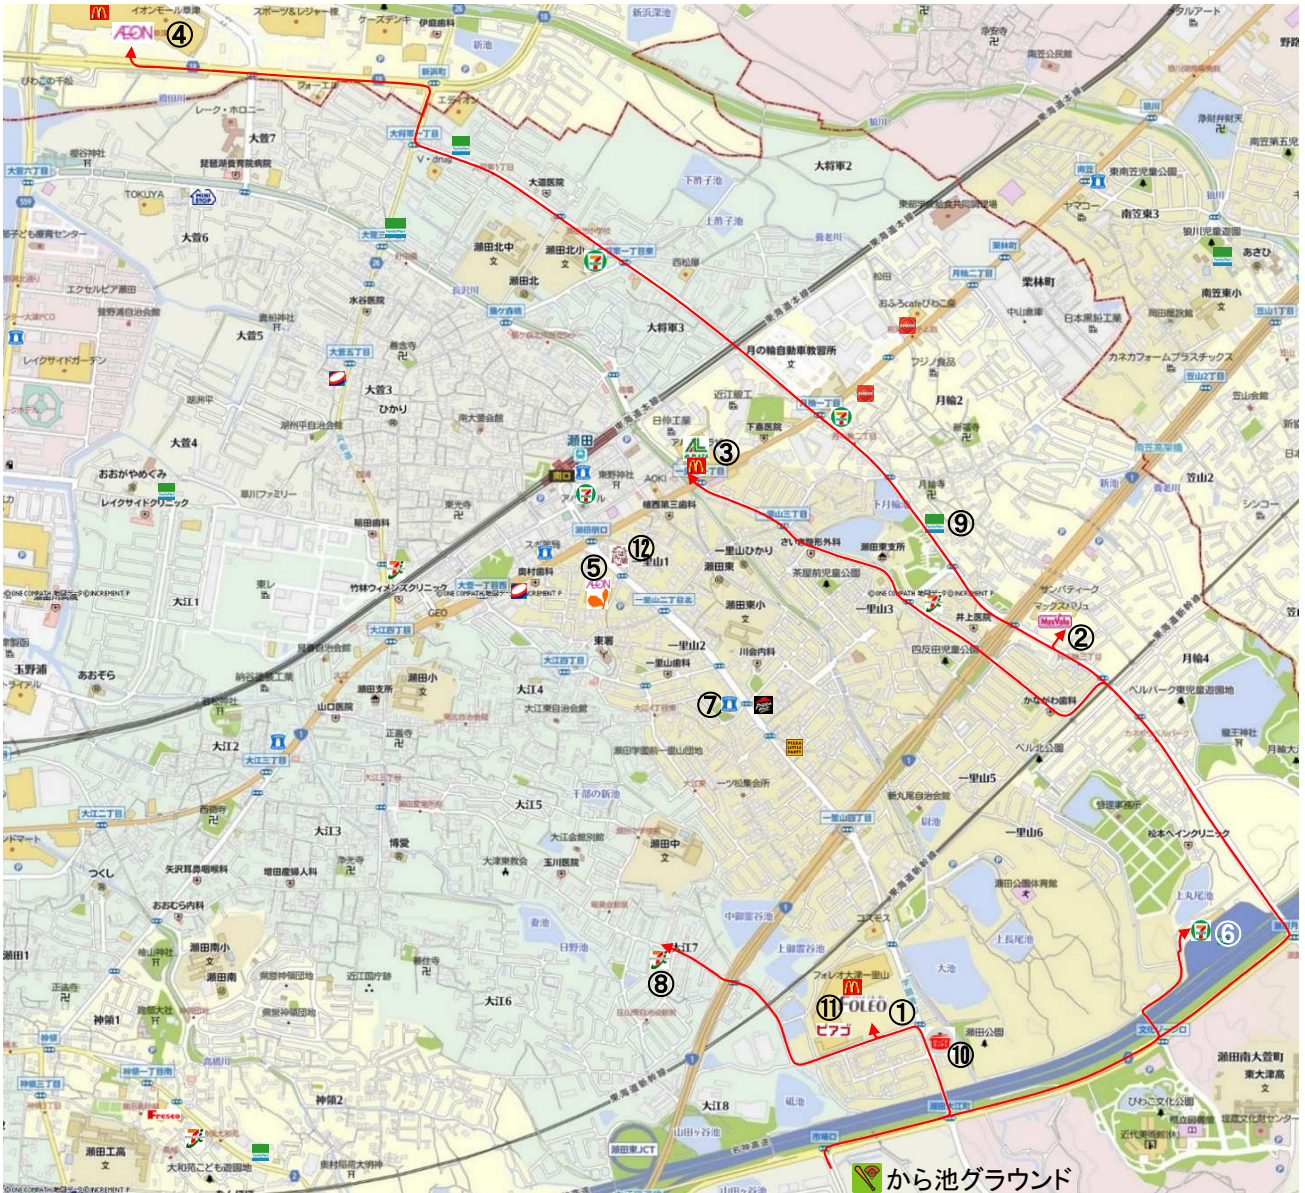

から池グラウンド周辺地図

【ショッピングモール、スーパーマーケット】

- ① フォレオ 大津一里山 大津市一里山7丁目1-1
スーパーマーケット, レストラン街, フードコート, 100円ショップなど
【弁当】⑪ 大戸屋ごはん処 Tel:077-544-1842 【スポーツ用品】モリスポアスリート
- ② マックスバリュ大津月輪店 大津市月輪3丁目31-1
- ③ アルプラザ 瀬田店 大津市月輪1丁目3-8 ④ イオンモール草津 草津市新浜町300
- ⑤ ダイエー瀬田店・イオンフードスタイル 大津市一里山1丁目3-1

【コンビニ】

- ⑥ セブン-イレブン名神高速草津PA上り店 大津市月輪5丁目28-1 (外部駐車場有り)
- ⑦ ローソン 大津一里山店 大津市一里山2丁目14-20
- ⑧ セブン-イレブン 大津大江7丁目店 ⑨ ファミリーマート 大津月輪三丁目店
大津市大江7丁目8-11 大津市月輪3丁目11-27

【持ち帰り弁当】

- ⑩ ほっこりきっちん 大津市一里山6丁目2-27
Tel:077-532-1546
- ⑪ 大戸屋ごはん処 大津市一里山7丁目1-1
Tel:077-544-1842
- ⑫ ごはん屋 瀬田店 大津市一里山1丁目8-30
Tel:077-545-9807