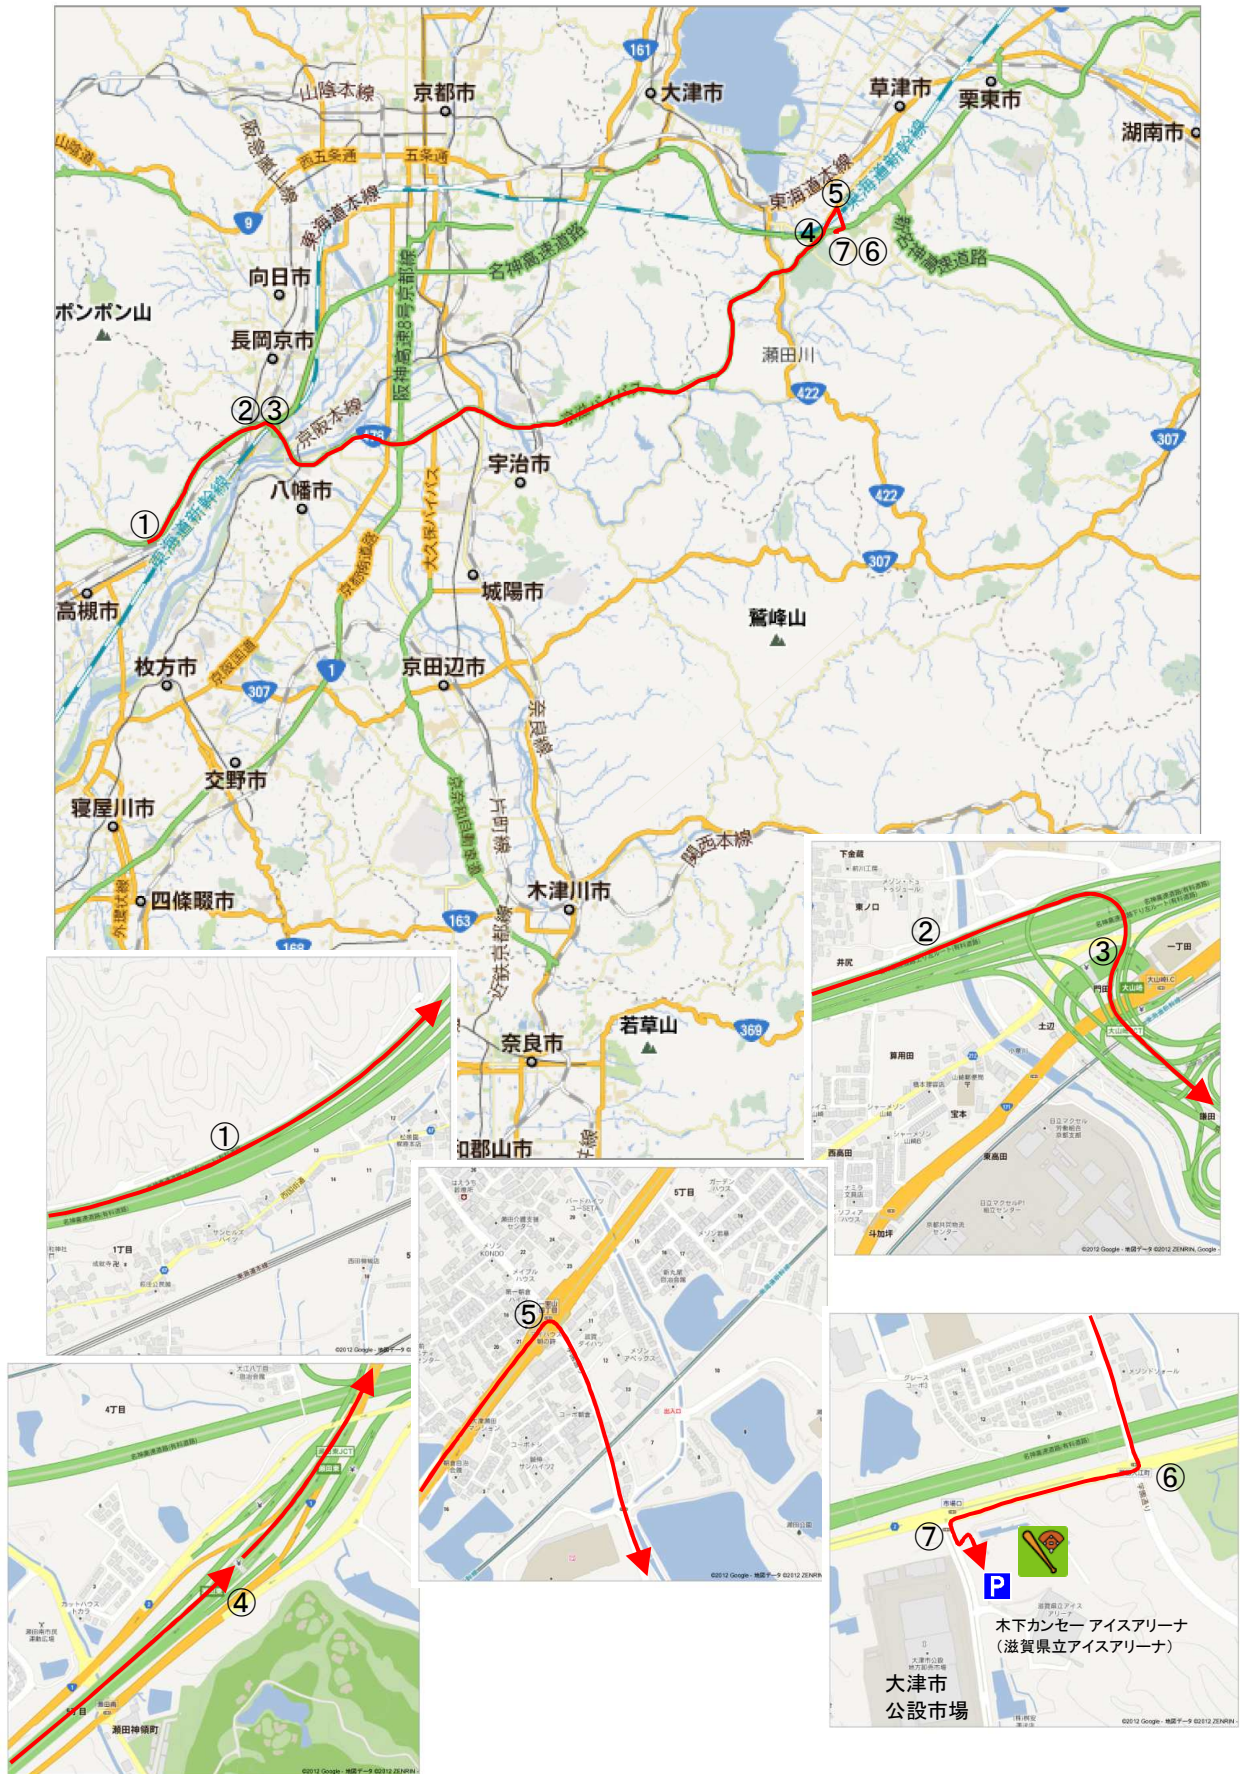

# から池グランドへ『名神高速道路』大阪方面からお越しの方へ (1/2)

住所：滋賀県大津市瀬田大江町 (番地表記がありませんので、ナビの設定には適しません)

近隣施設住所 木下カンセーアイスアリーナ 〒520-2123 滋賀県大津市瀬田大江町17-3, Tel 077-547-5566

(滋賀県立アイスアリーナ)

大津市公設地方卸売市場 〒520-2123 滋賀県大津市瀬田大江町59-1

## から池グランドへ『名神高速道路』大阪方面からお越しの方へ (2/2)

① 名神高速道路上り『左ルート』(京滋バイパス, 第二京阪方面)へ

②, ③ 名神高速道路『大山崎JCT』を京滋バイパス (宇治・名古屋・第二京阪) 方面へ

①(名神左ルート分岐)から約6.5km, 5分

④『瀬田東(草津)IC』(右車線を直進) 出口を直進し国道1号線へ

②(大山崎JCT)から約27km, 30分

⑤『一里山四丁目』交差点を右折して学園通りへ  
④(瀬田東IC料金所)から約1.4km, 2分

⑥『瀬田大江町』交差点を右折  
⑤(一里山四丁目交差点)から約850m, 3分

⑦『市場口』交差点(常時左折可)を左折  
⑥(瀬田大江町交差点)から約300m

すぐ左に『から池グランド入口』