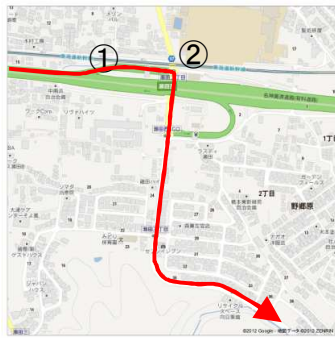

# から池グランドへ『名神高速道路』京都方面からお越しの方へ

住所：滋賀県大津市瀬田大江町(番地表記がありませんので、ナビの設定には適しません)

近隣施設住所 木下カンセーアイスアリーナ 〒520-2123 滋賀県大津市瀬田大江町17-3, Tel 077-547-5566  
(滋賀県立アイスアリーナ)

大津市公設地方卸売市場 〒520-2123 滋賀県大津市瀬田大江町59-1

① 名神高速道路  
『瀬田西IC』出口を直進

② 『瀬田二丁目』交差点を右折  
県道57号線を南方向へ(約1.2km道なりに進む)

③ 京滋バイパス(高架)の手前を左折  
国道1号線を文化ゾーン方面へ

④ 『瀬田南』交差点を直進し  
県道2号線を文化ゾーン、龍谷大学方面へ  
(③から約0.8km直進)

⑤ 『市場口』交差点を右折  
すぐ左にから池グランド入口  
(④から道なりに約1km)