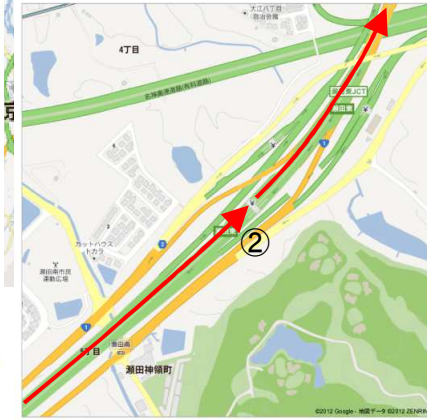

から池グランドへ『第二京阪道路』大阪方面からお越しの方へ

住所：滋賀県大津市瀬田大江町(番地表記がありませんので、ナビの設定には適しません)

近隣施設住所 木下カンセーアイスアリーナ 〒520-2123 滋賀県大津市瀬田大江町17-3, Tel 077-547-5566
(滋賀県立アイスアリーナ)

大津市公設地方卸売市場 〒520-2123 滋賀県大津市瀬田大江町59-1

① 第二京阪『久御山JCT』を京滋バイパス(宇治)方面へ

② 京滋バイパス『瀬田東(草津)IC』(右車線を直進) 出口を直進し国道1号線へ
①(久御山JCT)から約21km, 23分

③ 『一里山四丁目』交差点を右折して学園通りへ
②(瀬田東IC料金所)から約1.4km, 2分

⑤ 『市場口』交差点(常時左折可)を左折
④(瀬田大江町交差点)から約300m

④ 『瀬田大江町』交差点を右折
③(一里山四丁目交差点)から約850m, 3分