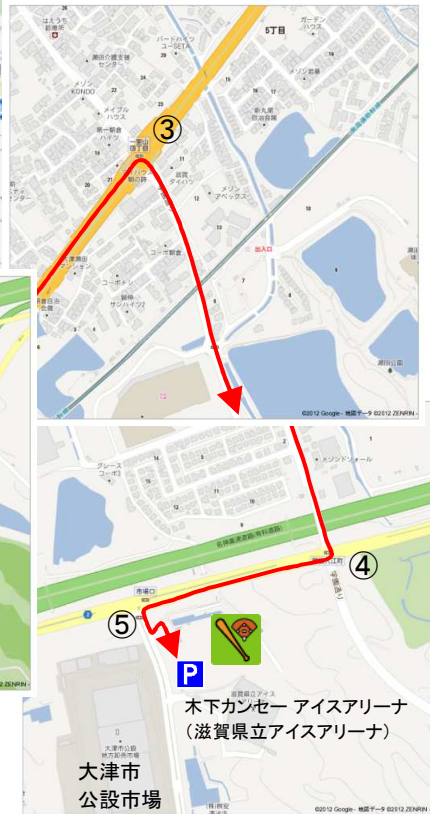

から池グランドへ『第二京阪道路』大阪方面からお越しの方へ

住所：滋賀県大津市瀬田大江町(番地表記がありませんので、ナビの設定には適しません)

近隣施設住所 木下カンセーアイスアリーナ 〒520-2123 滋賀県大津市瀬田大江町17-3, Tel 077-547-5566
(滋賀県立アイスアリーナ)

大津市公設地方卸売市場 〒520-2123 滋賀県大津市瀬田大江町59-1

① 第二京阪『久御山JCT』を京滋バイパス(宇治)方面へ

② 京滋バイパス『瀬田東(草津)IC』(右車線を直進) 出口を直進し国道1号線へ
①(久御山JCT)から約21km, 23分

③ 『一里山四丁目』交差点を右折して学園通りへ
②(瀬田東IC料金所)から約1.4km, 2分

⑤ 『市場口』交差点(常時左折可)を左折
④(瀬田大江町交差点)から約300m

④ 『瀬田大江町』交差点を右折
③(一里山四丁目交差点)から約850m, 3分