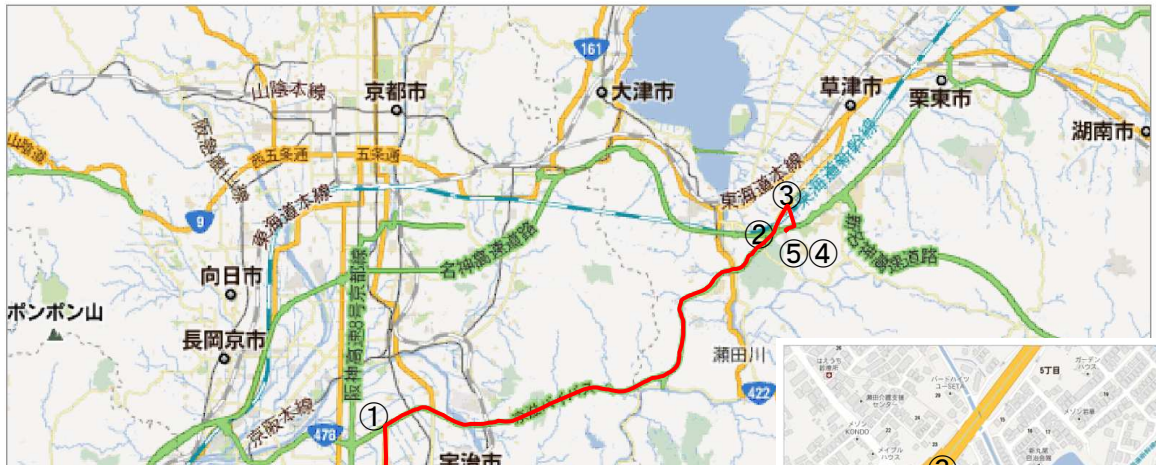

から池グランドへ『第二京阪道路』大阪方面からお越しの方へ

住所：滋賀県大津市瀬田大江町(番地表記がありませんので、ナビの設定には適しません)

近隣施設住所 木下カンセーアイスアリーナ 〒520-2123 滋賀県大津市瀬田大江町17-3, Tel 077-547-5566
(滋賀県立アイスアリーナ)

大津市公設地方卸売市場 〒520-2123 滋賀県大津市瀬田大江町59-1

① 国道24号線大久保バイパスから京滋バイパス『巨椋IC』宇治方面

② 『瀬田東(草津)IC』(右車線を直進)出口を直進し国道1号線へ

①(巨椋IC)から約18.7km, 20分

③ 『一里山四丁目』交差点を右折して学園通りへ
②(瀬田東IC料金所)から約1.4km, 2分

④ 『瀬田大江町』交差点を右折
③(一里山四丁目交差点)から約850m, 3分

⑤ 『市場口』交差点(常時左折可)を左折
④(瀬田大江町交差点)から約300m