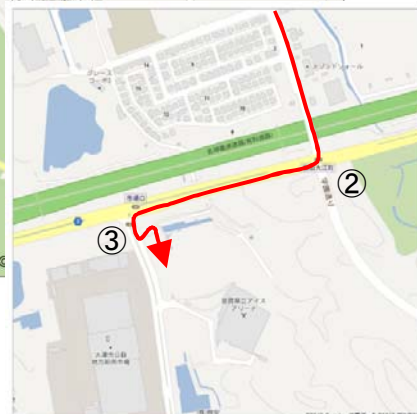

から池グランドへ『国道1号線』京都・石山方面からお越しの方へ

住所：滋賀県大津市瀬田大江町(番地表記がありませんので、ナビの設定には適しません)

近隣施設住所 滋賀県立アイスアリーナ 〒520-2123 滋賀県大津市瀬田大江町17-3, Tel 077-547-5566

大津市公設地方卸売市場 〒520-2123 滋賀県大津市瀬田大江町59-1

① 国道1号線『瀬田駅口』交差点を右折
学園通りを約1.9km直進

② 『瀬田大江町』交差点を右折して県道2号線へ
県道2号線を約300m進む

③ 『市場口』交差点(常時左折可)を左折
すぐ左にから池グランド入口