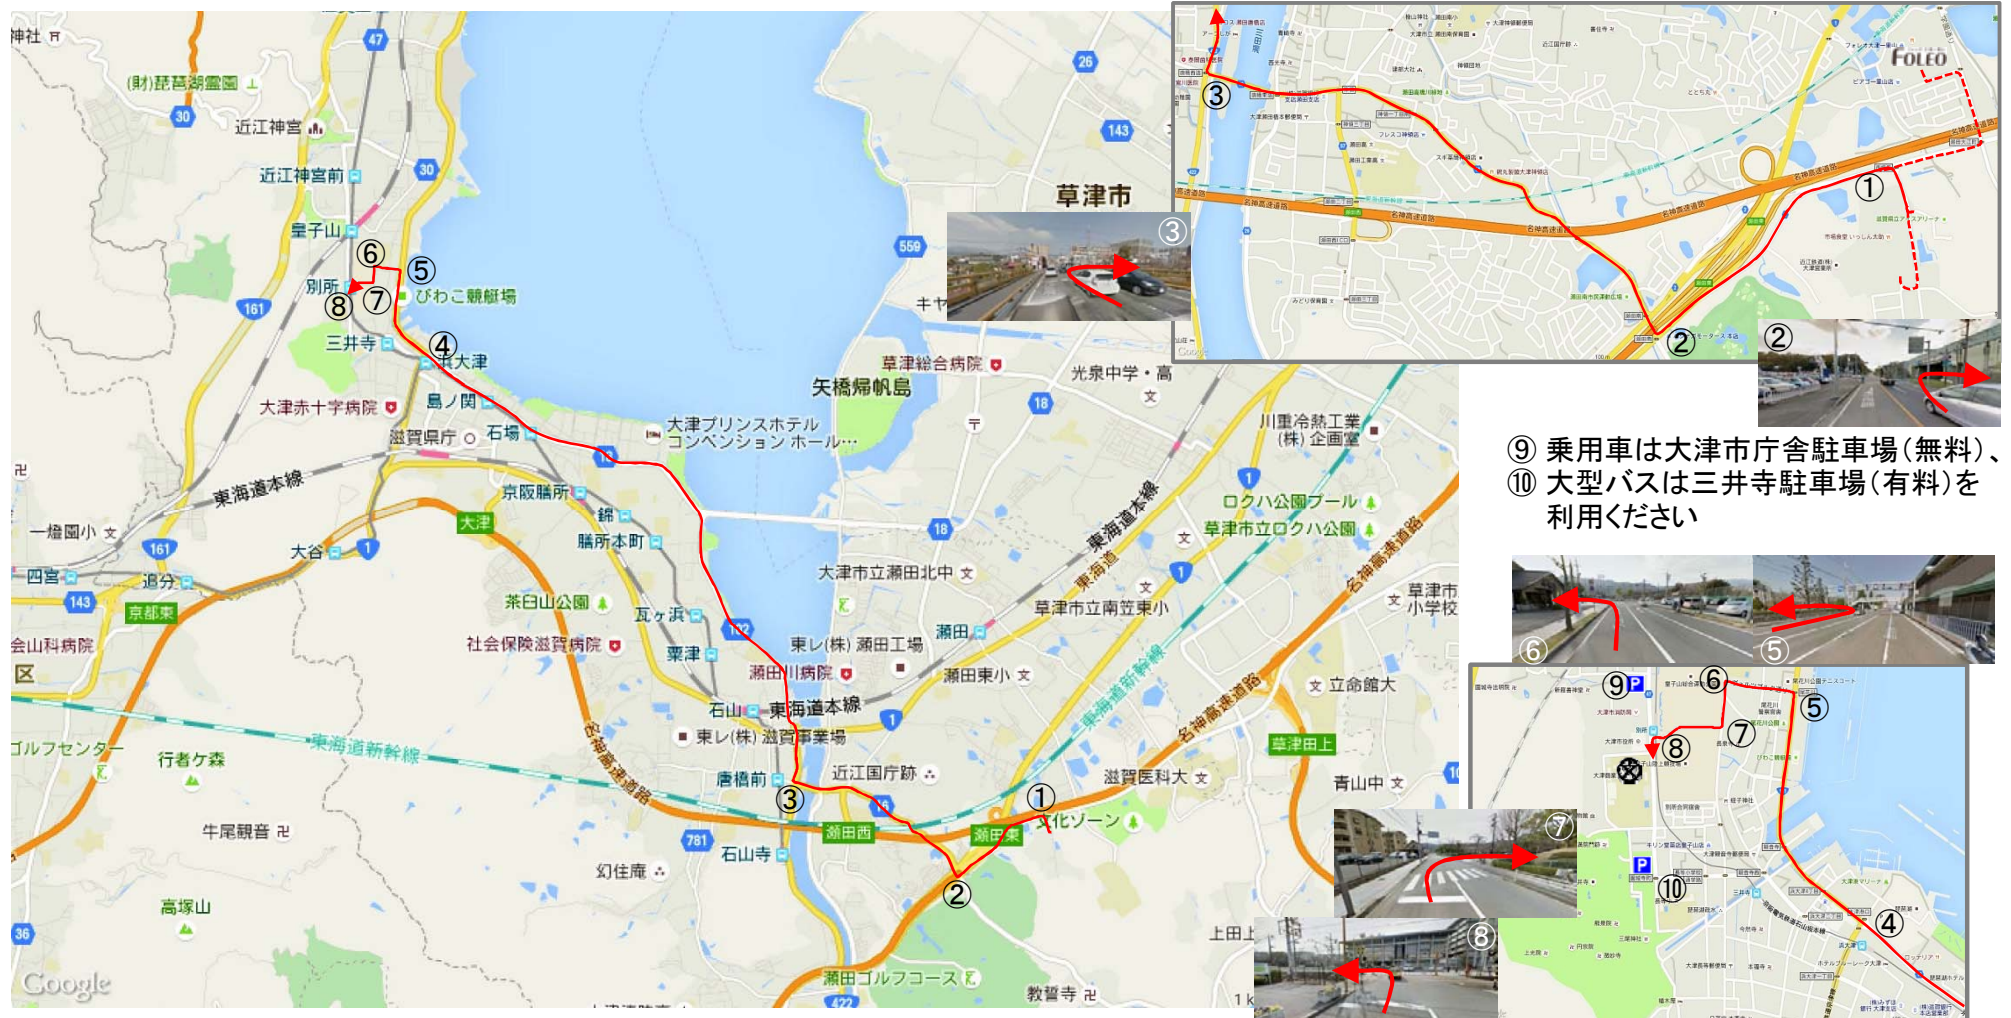

## から池グランド⇒大津商業高校グランド ルートマップ

・住所：滋賀県大津市御陵町2-1

・行程距離，時間(Google Mapによる)：11.4km，約24～50分

- ① 県道2号線を西方向に進む
- ② 『瀬田南』交差点を右折し、県道2号線を約2.1km進む
- ③ 『唐橋西詰』交差点を右折し、道なりに湖岸道路(国道422号線，県道102,18号線)を約7.3km進む
- ④ 『大津港口』交差点を右側車線から直進(左車線は左折専用車線)し、国道161号線に入り、約950m進む
- ⑤ 『尾花川』交差点を左折し、ヴェルツブルク通りを突当り三叉路まで約270m進む
- ⑥ 突当りの『皇子山総合運動公園』交差点を左折し、約160m進む
- ⑦ 最初の道路を右折して約270m進む
- ⑧ 踏切の先の『大津市役所前』交差点を左折して約50m先に大津商業高校正門

⑨ 乗用車は大津市庁舎駐車場(無料)、  
⑩ 大型バスは三井寺駐車場(有料)を利用ください